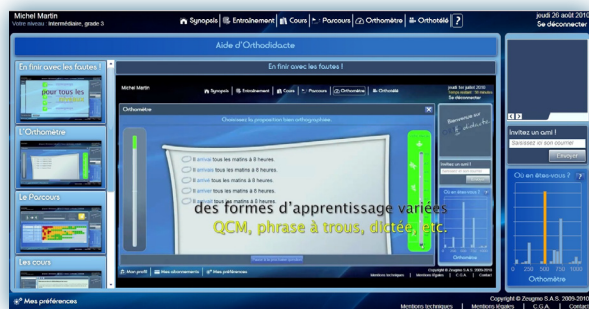

Entrez dans l'ère de l'apprentissage numérique personnalisé !

L'apprentissage de l'orthographe et de la grammaire de la langue française accessible à tous vos adhérents.

Des modules adaptés à tous les usagers :

- Orthodidacte **Étudiant**
- Orthodidacte **Adulte**
- Orthodidacte **Excellence**
- Orthodidacte **Concours**
- Orthodidacte **FLE**
- ...

Conseillez vos adhérents et guidez-les vers la solution la plus adaptée.

Enrichissez votre espace d'autoformation avec Orthodidacte, méthode ludique personnalisée.

Des formes d'apprentissage variées

Le produit

- **Ludique et innovant**
- **Outil d'évaluation** de niveau en orthographe
- Méthode basée sur les travaux de Guillaume Terrien, **champion de France d'orthographe**
- + de 30 000 difficultés **classées par thème et par niveau**
- **Parcours personnalisé** pour chaque apprenant !